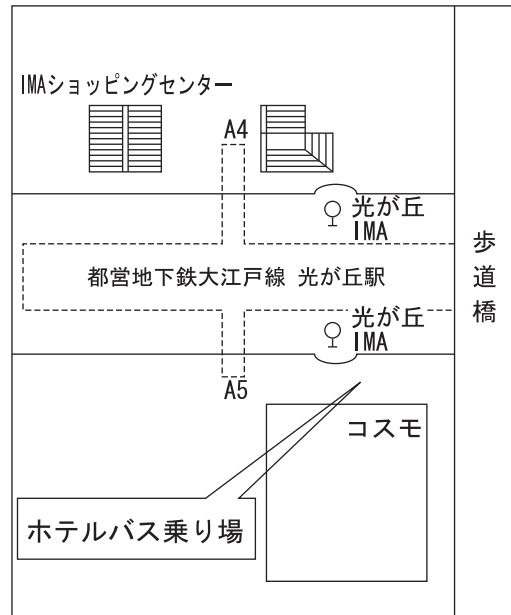

HOTEL CADENZA HIKARIGAOKA

成増駅(東武東上線・地下鉄有楽町線) ※乗り場地下鉄③番出入口前

練馬高野台駅(西武池袋線)

光が丘駅(都営地下鉄大江戸線)
※乗り場地下鉄A5出入口付近

練馬区唯一のコミュニティホテル
ホテル カデンツァ 光が丘

〒179-0075 東京都練馬区高松5-8 J.CITY TEL.03-5372-4411