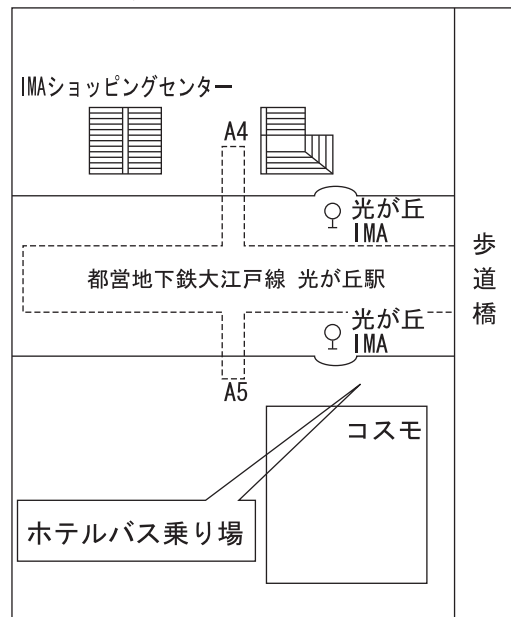

# HOTEL CADENZA HIKARIGAOKA

成増駅(東武東上線・地下鉄有楽町線) ※乗り場地下鉄③番出入口前

練馬高野台駅(西武池袋線)

光が丘駅(都営地下鉄大江戸線)  
※乗り場地下鉄A5出入口付近

練馬区唯一のコミュニティホテル  
ホテル カデンツァ 光が丘

〒179-0075 東京都練馬区高松5-8 J.CITY TEL.03-5372-4411