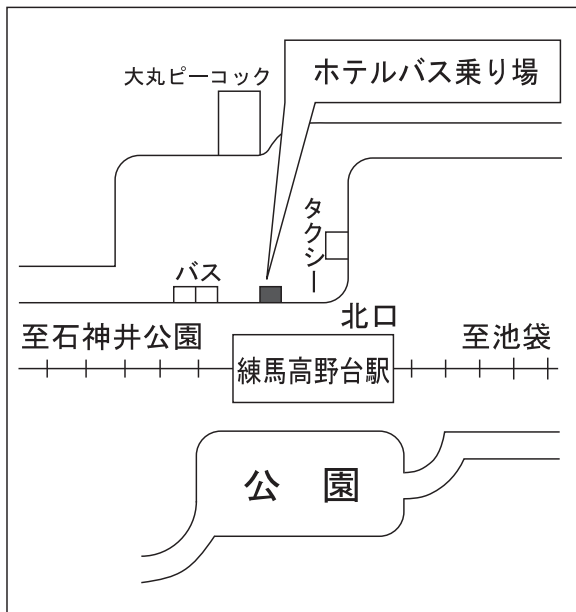

# HOTEL CADENZA HIKARIGAOKA

成増駅(東武東上線・地下鉄有楽町線) ※乗り場地下鉄③番出入口前

練馬高野台駅(西武池袋線)

光が丘駅(都営地下鉄大江戸線)  
※乗り場地下鉄A5出入口付近

練馬区唯一のコミュニティホテル  
ホテル カデンツァ 光が丘

〒179-0075 東京都練馬区高松5-8 J.CITY TEL.03-5372-4411