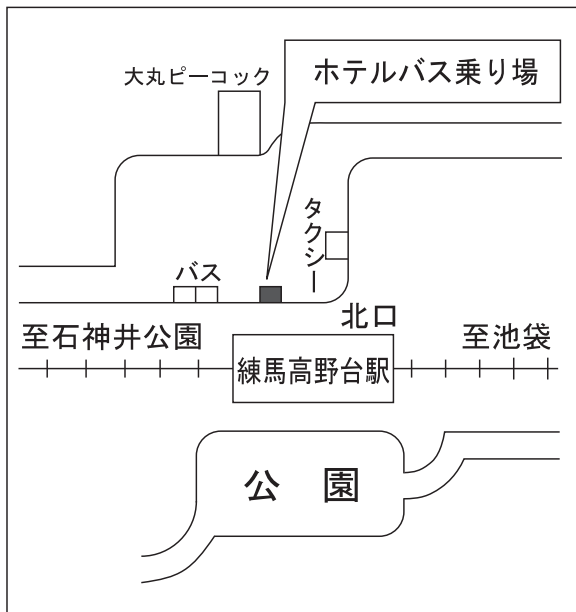

HOTEL CADENZA HIKARIGAOKA

成増駅(東武東上線・地下鉄有楽町線) ※乗り場地下鉄③番出入口前

練馬高野台駅(西武池袋線)

光が丘駅(都営地下鉄大江戸線)
※乗り場地下鉄A5出入口付近

練馬区唯一のコミュニティホテル
ホテル カデンツァ 光が丘

〒179-0075 東京都練馬区高松5-8 J.CITY TEL.03-5372-4411