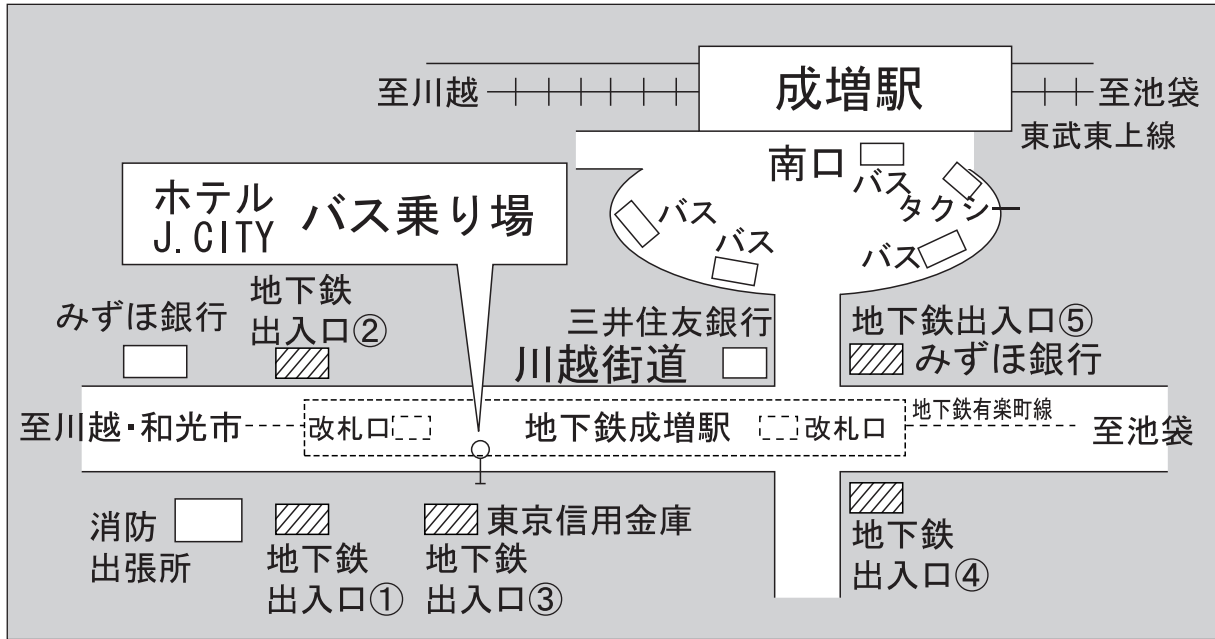

HOTEL CADENZA HIKARIGAOKA

成増駅(東武東上線・地下鉄有楽町線) ※乗り場地下鉄③番出入口前

練馬高野台駅(西武池袋線)

光が丘駅(都営地下鉄大江戸線)
※乗り場地下鉄A5出入口付近

練馬区唯一のコミュニティホテル
ホテル カデンツァ 光が丘

〒179-0075 東京都練馬区高松5-8 J.CITY TEL.03-5372-4411