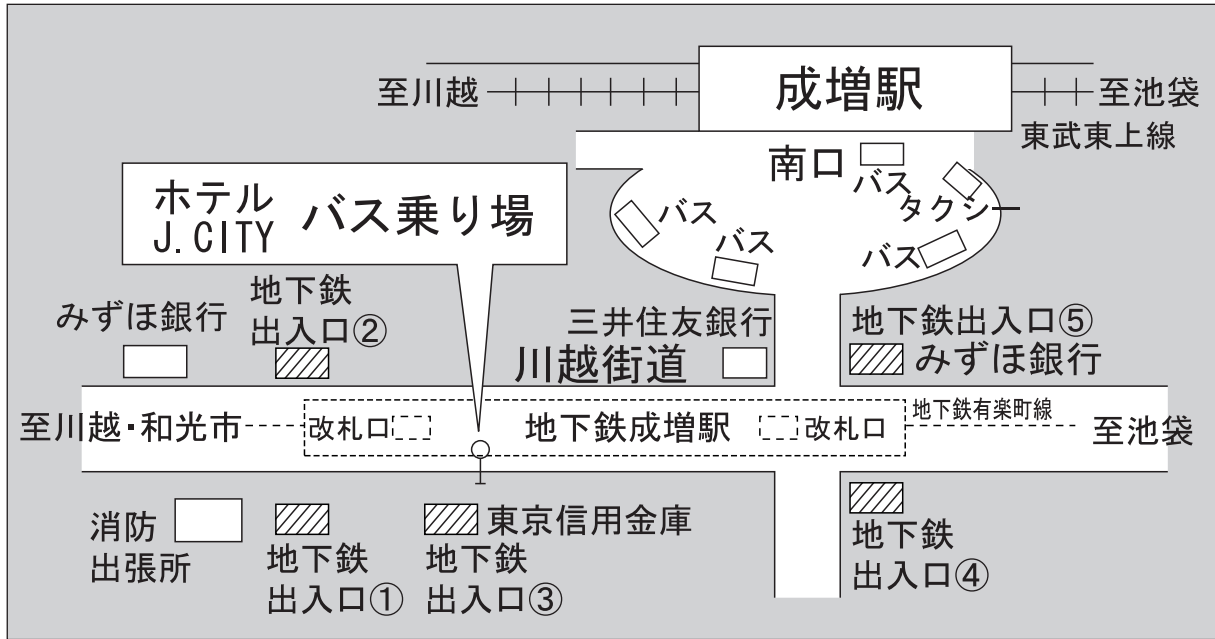

# HOTEL CADENZA HIKARIGAOKA

成増駅(東武東上線・地下鉄有楽町線) ※乗り場地下鉄③番出入口前

練馬高野台駅(西武池袋線)

光が丘駅(都営地下鉄大江戸線)  
※乗り場地下鉄A5出入口付近

練馬区唯一のコミュニティホテル  
ホテル カデンツァ 光が丘

〒179-0075 東京都練馬区高松5-8 J.CITY TEL.03-5372-4411